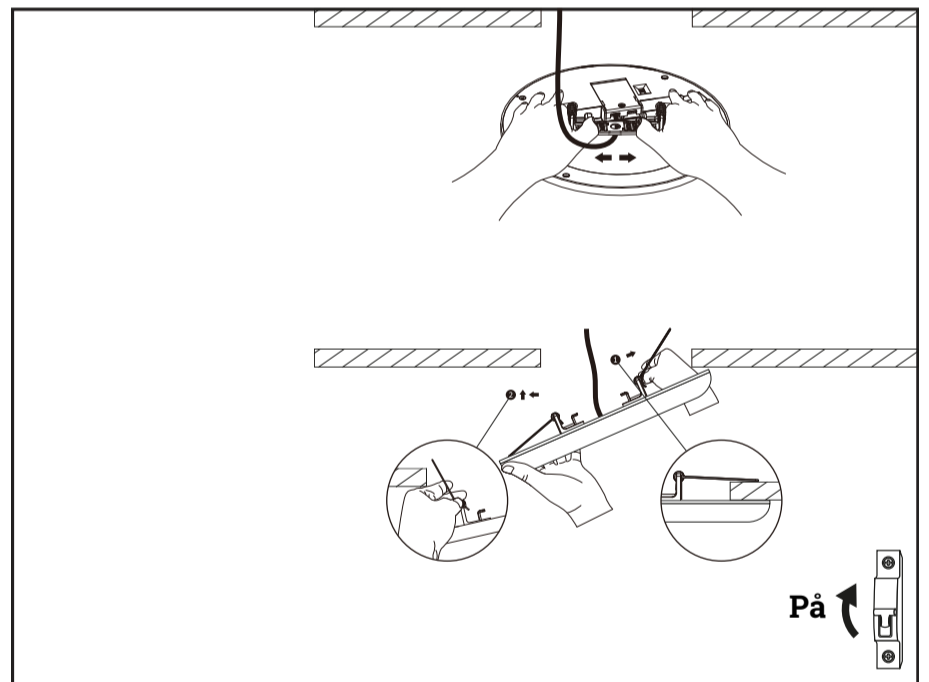

Manual

Athena Multi Flex

WESTAL®

Läs mer om underhåll genom att skanna koden eller gå in på www.westal.se

OBS: All installation ska utföras av en behörig installatör

Monteras med i hål (ø65-205mm för 12W, ø120-260mm för 18W) med fjädrarna på bygeln.
Kan även monteras direkt mot vägg och tak med endast bygel. Färgtemperatur är ställbar på armaturen. Dimbar med både fram- och bakkantsdimmer.

Medföljande tillbehör

Montage infälld

Montage dikt tak