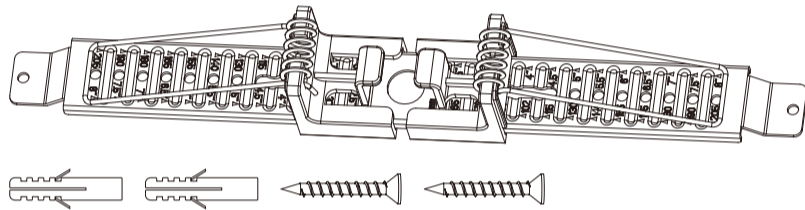

Manual

Athena Multi Flex

WESTAL®

Läs mer om underhåll genom att skanna koden eller gå in på www.westal.se

OBS: All installation ska utföras av en behörig installatör

Monteras med i hål (ø65-205mm för 12W, ø120-260mm för 18W) med fjädrarna på bygeln.
Kan även monteras direkt mot vägg och tak med endast bygel. Färgtemperatur är ställbar på armaturen. Dimbar med både fram- och bakkantsdimmer.

Medföljande tillbehör

Montage infälld

Montage dikt tak