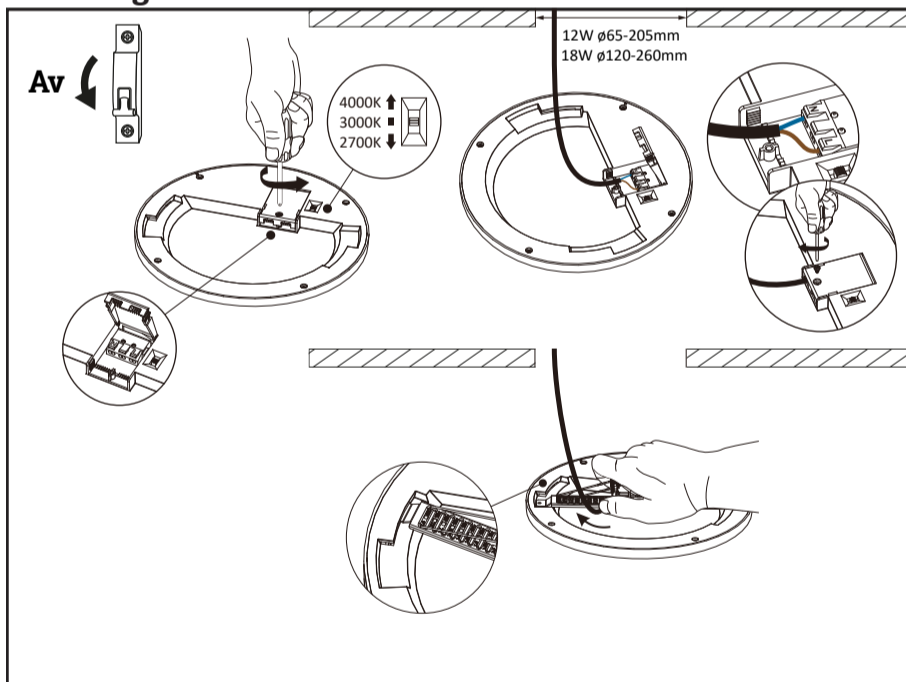

Manual

Athena Multi Flex

WESTAL®

Läs mer om underhåll genom att skanna koden eller gå in på www.westal.se

OBS: All installation ska utföras av en behörig installatör

Monteras med i hål (ø65-205mm för 12W, ø120-260mm för 18W) med fjädrarna på bygeln.
Kan även monteras direkt mot vägg och tak med endast bygel. Färgtemperatur är ställbar på armaturen. Dimbar med både fram- och bakkantsdimmer.

Medföljande tillbehör

Montage infälld

Montage dikt tak